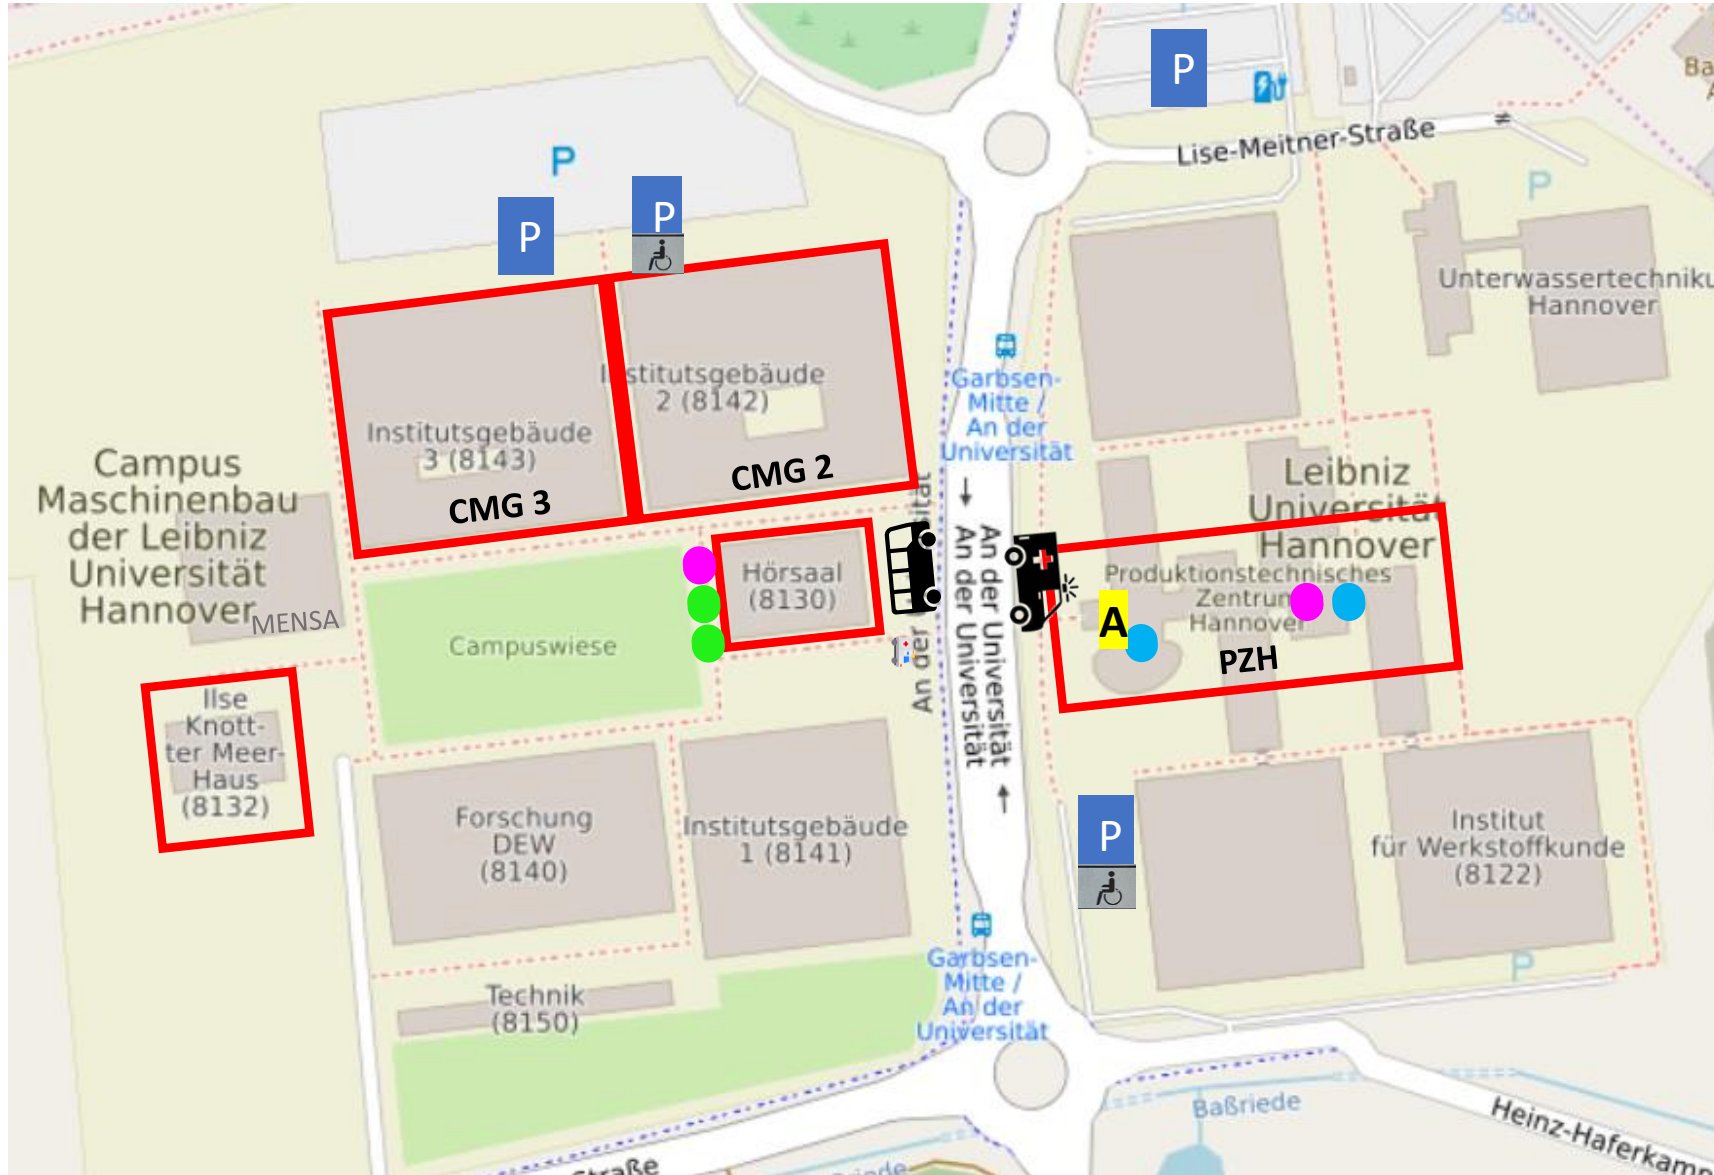

Übersicht über Gebäude und Catering-Standorte am 28.9.2023

PZH:

Anmeldung, Vorträge/Workshops, Themeninseln, Catering

Hörsaal-Gebäude 8130:

Vormittagsprogramm, Vorträge/Workshops, Medienpartner

CMG 2, CMG 3 8142 und 8143:

Medienbildung interaktiv

Ilse-Knott-ter-Meer-Haus (IK, 8132, EG und 1. OG): VR-Angebote

 Digimobil

 RTW

Snacks, Getränke

09:00-11:00 Uhr
Frühstücksimbiss
12:00-14:00 Uhr
Mittagsimbiss
13:30-16:00 Uhr Kuchen

Suppen-Wagen, Getränke

12:00-16:00 Uhr

Café-Velo

09:00-16:00 Uhr.
Outdoor ab 10:00 Uhr